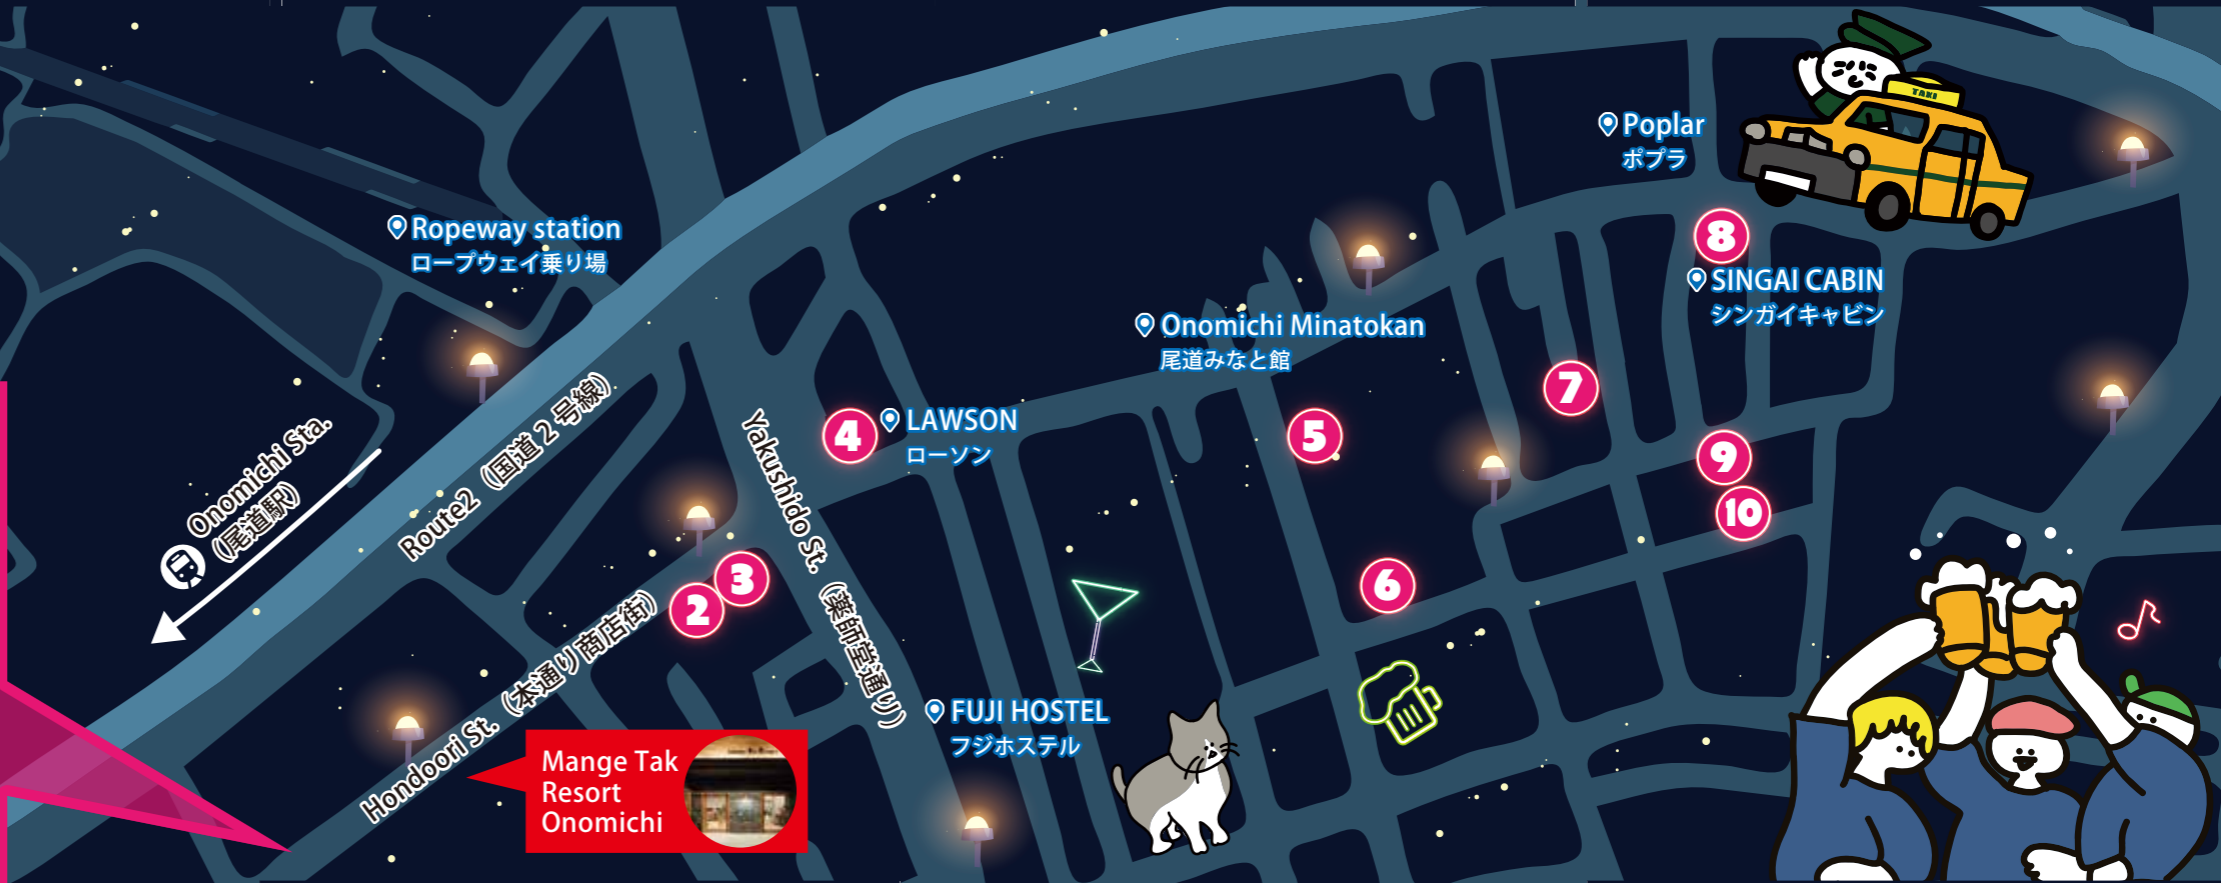

OYE COMO VA
オエコモヴァ

Open Hours / 営業時間
18:00~24:00

Closed / 定休日
SUN / 日曜日

More information here!
詳細はこちらにアクセス!

7 Hideout BAR in an alley
新開の路地に佇む隠れ家 BAR

Bar Katou
Bar 加藤

Open Hours / 営業時間
19:00~26:00

Closed / 定休日
SUN / 日曜日

More information here!
詳細はこちらにアクセス!

8 A pub for meeting and reuniting!
出会いと再会の居酒屋!

Dasitosu
出汁と酢。

Open Hours / 営業時間
17:00~23:00

Closed / 定休日
MON / 月曜日

More information here!
詳細はこちらにアクセス!

Access to the night spots from Onomichi Station through the Hondori shopping st!

尾道駅から本通り商店街を抜けてナイトスポットにアクセス!

Travel time from the station area to the nightspot centre
駅周辺からナイトスポット中心部(新開)への所要時間

- 徒歩 (By walk)・・・18min
- 自転車 (By Bicycle)・・・6min
- バス (By Bus)・・・4min. 駅前バス停→西国寺下 下車

Get off at the bus stop "Saikokuji-Shita"

9 Rock 'n' Roll bar & live space in Shingai
新開のロックなバー & ライブハウス

Cat ch.22
キャットチャンネル22

Open Hours / 営業時間
18:00~25:00

Closed / 定休日
SUN / 日曜日

More information here!
詳細はこちらにアクセス!

10 Have a drink with takoyaki and tasty snacks!
たこ焼きや美味しいおつまみで一杯!